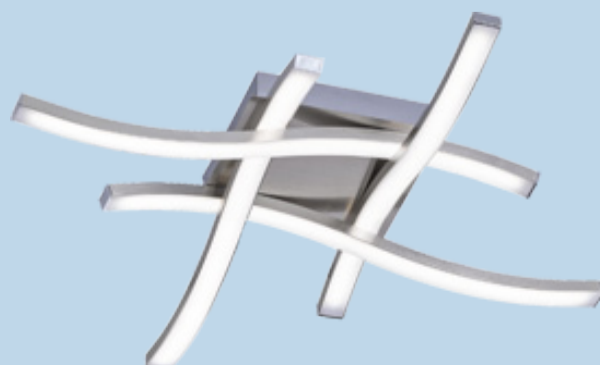

119,00

3 BACCHETTE ONDULATE

57,00

PLAFONIERE
ROUTE LED

2 BACCHETTE ONDULATE

34,00

4 BACCHETTE ONDULATE

68,00