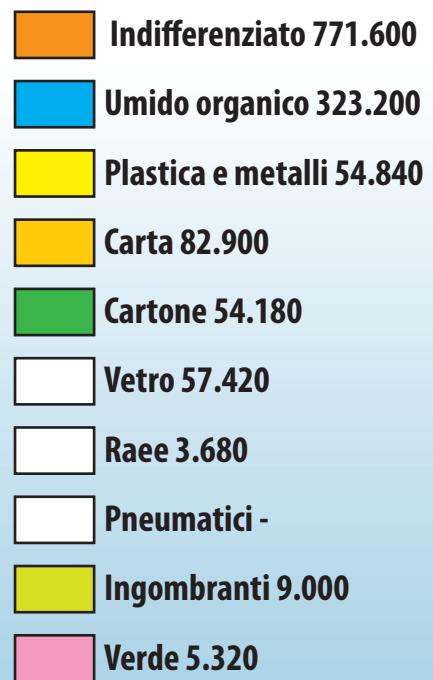

Dicembre
2012

Nel mese indicato
abbiamo raccolto

1.362.140 kg

di rifiuti, di cui

590.540 kg

di differenziata

misure espresse in kg