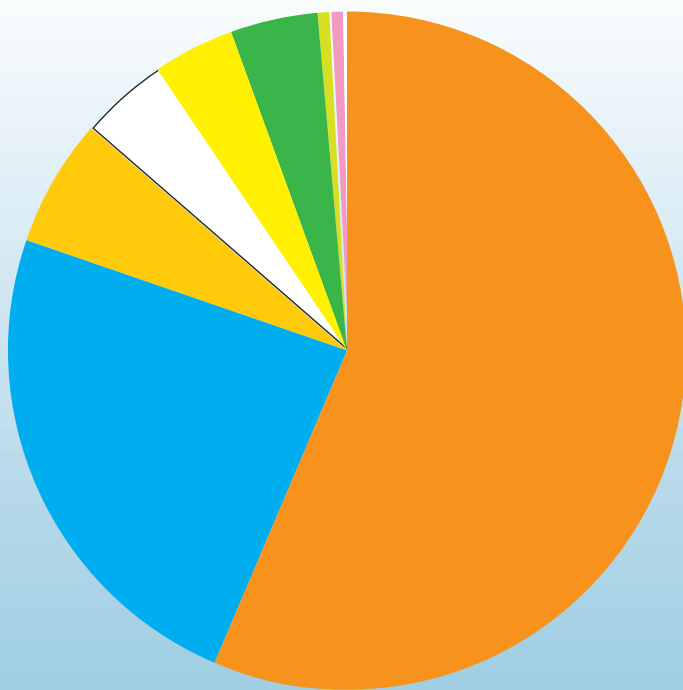

Dicembre
2012

Nel mese indicato
abbiamo raccolto

1.362.140 kg

di rifiuti, di cui

590.540 kg

di differenziata

misure espresse in kg