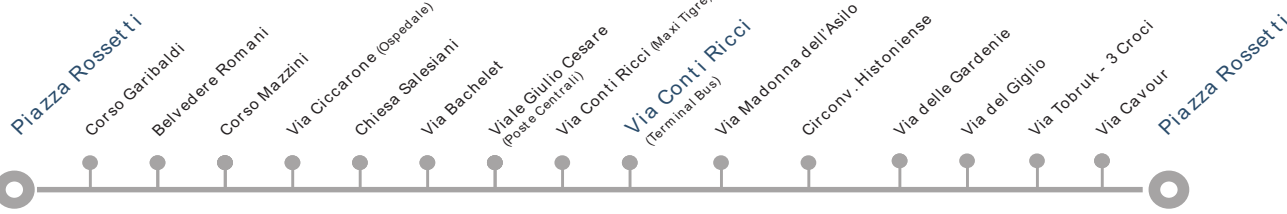

# Linea 7

Feriale

Belvedere -> Belvedere	6.50	8.00	18.10	FFSS Porto di Vasto -> Belvedere	8.30	18.40	
Belvedere -> Farmacia 167	6.55	8.10	18.20	C.da Torresinello -> Belvedere	7.15	8.40	18.50
Farmacia 167 -> C.da Torresinello	7.05	8.20	18.30	C.da San Lorenzo -> Belvedere	7.35	9.00	19.10

# Linea 11

Feriale

Belvedere -> Villaggio SIV - P.di Marco - C.da Polercia	7.00	12.40	13.45	17.20	Piano di Marco -> Belvedere	7.20	13.05	14.10	17.45
C.da Polercia -> Belvedere	7.10	13.15	14.20	17.35	Villaggio SIV -> Belvedere	7.30	12.55	14.00	17.55

# Linea 12

Feriale

Belvedere -> Farmacia 167	8.30	9.05	9.40	10.15	10.50	11.25	12.00	12.35	14.30	15.05	15.40	16.15	16.50	17.25	18.00	18.35
Farmacia 167 -> Pianeta	8.40	9.15	9.50	10.25	11.00	11.35	12.10	12.45	14.40	15.15	15.50	16.25	17.00	17.35	18.10	18.45
Pianeta -> Belvedere	8.55	9.30	10.05	10.40	11.15	11.50	12.25	13.00	14.55	15.30	16.05	16.40	17.15	17.50	18.25	19.00