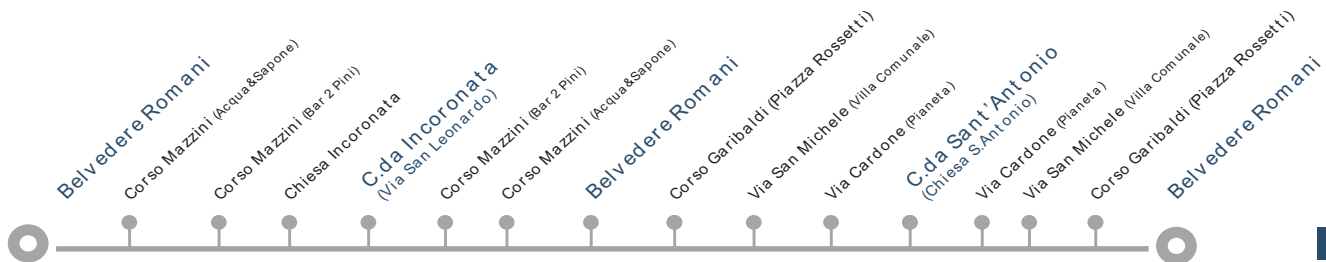

# Società Autoservizi TESSITORE

Orari linee urbane Città del Vasto

VALIDITÀ DAL 1° SETTEMBRE 2016

Linea  
**1**

Feriale

FFSS Vasto S.Salvo -> Vasto Marina	6.25	7.10	8.30	9.20	10.20	11.20	12.20	13.30	14.20	15.20	16.20	17.20	18.20	19.20
Vasto Marina -> Piazza Verdi	6.30	7.15	8.35	9.30	10.30	11.30	12.30	13.35	14.30	15.30	16.30	17.30	18.30	19.30
Piazza Verdi -> Pianeta	6.35	7.20	8.40	9.35	10.35	11.35	12.35	13.40	14.35	15.35	16.35	17.35	18.35	19.35
Pianeta -> Belvedere	6.45	7.30	8.50	9.50	10.50	11.50	12.50	13.50	14.50	15.50	16.50	17.50	18.50	19.50
Belvedere -> FFSS Vasto S.Salvo	6.50	7.40	9.00	10.00	11.00	12.00	13.00	14.00	15.00	16.00	17.00	18.00	19.00	20.00

Linea  
**2**

Feriale

Belvedere -> C.da Inconornata	6.40	7.40	8.40	9.40	10.40	11.40	12.40	13.40	14.40	15.40	16.40	17.40	18.40	19.40
C.da Inconornata -> Belvedere	7.00	8.00	9.00	10.00	11.00	12.00	13.00	14.00	15.00	16.00	17.00	18.00	19.00	20.00
Belvedere -> C.da San Antonio	7.15	8.15	9.15	10.15	11.15	12.15	13.15	14.15	15.15	16.15	17.15	18.15	19.15	20.15
C.da San Antonio -> Belvedere	7.30	8.30	9.30	10.30	11.30	12.30	13.30	14.30	15.30	16.30	17.30	18.30	19.30	20.30

Linea  
**3**

Feriale

Belvedere -> Terminal Bus	6.25	7.40	9.00	10.20	11.40	13.10	14.10	15.20	16.40	18.00	19.20
Belvedere -> FFSS Porto di Vasto	6.35	7.55	9.15	10.35	11.55	13.20	14.20	15.30	16.50	18.15	19.35
FFSS Porto di Vasto -> Punta Penna	7.00	8.15	9.40	11.00	12.15						
Punta Penna -> Belvedere	7.15	8.30	9.55	11.10	12.30	13.40	14.40	15.55	17.15	18.35	19.55
FFSS Porto di Vasto -> Belvedere						13.50	14.55	16.10	17.30	19.00	20.05