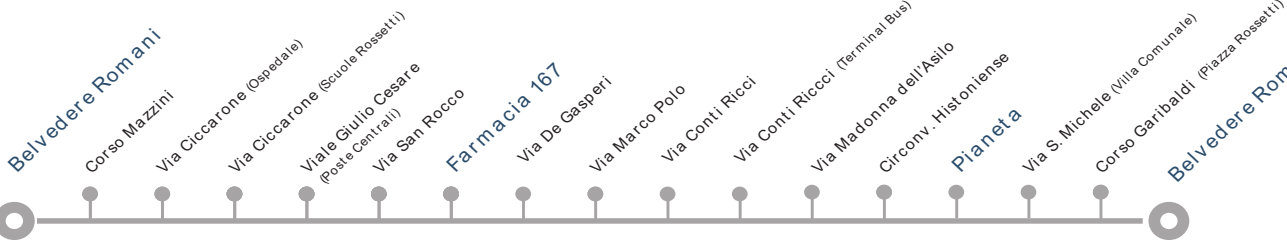

# Linea 6

Feriale

Farmacia 167 -> Belvedere	7.20	8.00	8.45	9.40	10.20	11.05	11.55	12.35	13.20	14.00	14.40	15.20	16.00	16.45	17.30	18.15	19.00	19.40
Belvedere -> Pianeta	7.30	8.15	9.00	9.45	10.30	11.15	12.05	12.45	13.35	14.10	14.50	15.30	16.10	16.55	17.40	18.25	19.10	19.50
Pianeta -> Farmacia 167	7.40	8.30	9.15	10.00	10.45	11.30	12.20	12.55	13.40	14.25	15.05	15.45	16.25	17.10	17.55	18.40	19.20	20.00

# Linea 7

Feriale

Belvedere -> Belvedere	6.50	8.00	18.10	FFSS Porto di Vasto -> Belvedere	8.30	18.40	
Belvedere -> Farmacia 167	6.55	8.10	18.20	C.da Torresinello -> Belvedere	7.15	8.40	18.50
Farmacia 167 -> C.da Torresinello	7.05	8.20	18.30	C.da San Lorenzo -> Belvedere	7.35	9.00	19.10

# Linea 11

Feriale

Belvedere -> Villaggio SIV - P.di Marco - C.da Polercia	7.00	12.40	13.45	17.20	Piano di Marco -> Belvedere	7.20	13.05	14.10	17.45
C.da Polercia -> Belvedere	7.10	13.15	14.20	17.35	Villaggio SIV -> Belvedere	7.30	12.55	14.00	17.55

# Linea 12

Feriale

Belvedere -> Farmacia 167	8.30	9.05	9.40	10.15	10.50	11.25	12.00	12.35	14.30	15.05	15.40	16.15	16.50	17.25	18.00	18.35
Farmacia 167 -> Pianeta	8.40	9.15	9.50	10.25	11.00	11.35	12.10	12.45	14.40	15.15	15.50	16.25	17.00	17.35	18.10	18.45
Pianeta -> Belvedere	8.55	9.30	10.05	10.40	11.15	11.50	12.25	13.00	14.55	15.30	16.05	16.40	17.15	17.50	18.25	19.00