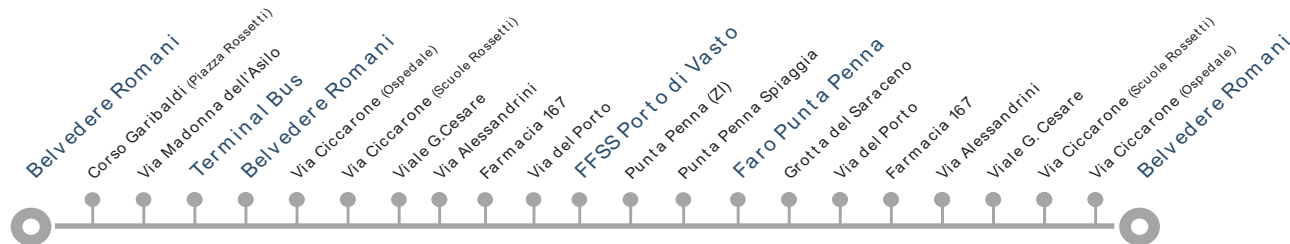

# Società Autoservizi TESSITORE

Orari linee urbane Città del Vasto

VALIDITÀ DAL 1° SETTEMBRE 2016

Linea  
**1**

Feriale

FFSS Vasto S.Salvo -> Vasto Marina	6.25	7.10	8.30	9.20	10.20	11.20	12.20	13.30	14.20	15.20	16.20	17.20	18.20	19.20
Vasto Marina -> Piazza Verdi	6.30	7.15	8.35	9.30	10.30	11.30	12.30	13.35	14.30	15.30	16.30	17.30	18.30	19.30
Piazza Verdi -> Pianeta	6.35	7.20	8.40	9.35	10.35	11.35	12.35	13.40	14.35	15.35	16.35	17.35	18.35	19.35
Pianeta -> Belvedere	6.45	7.30	8.50	9.50	10.50	11.50	12.50	13.50	14.50	15.50	16.50	17.50	18.50	19.50
Belvedere -> FFSS Vasto S.Salvo	6.50	7.40	9.00	10.00	11.00	12.00	13.00	14.00	15.00	16.00	17.00	18.00	19.00	20.00

Linea  
**2**

Feriale

Belvedere -> C.da Inconornata	6.40	7.40	8.40	9.40	10.40	11.40	12.40	13.40	14.40	15.40	16.40	17.40	18.40	19.40
C.da Inconornata -> Belvedere	7.00	8.00	9.00	10.00	11.00	12.00	13.00	14.00	15.00	16.00	17.00	18.00	19.00	20.00
Belvedere -> C.da San Antonio	7.15	8.15	9.15	10.15	11.15	12.15	13.15	14.15	15.15	16.15	17.15	18.15	19.15	20.15
C.da San Antonio -> Belvedere	7.30	8.30	9.30	10.30	11.30	12.30	13.30	14.30	15.30	16.30	17.30	18.30	19.30	20.30

Linea  
**3**

Feriale

Belvedere -> Terminal Bus	6.25	7.40	9.00	10.20	11.40	13.10	14.10	15.20	16.40	18.00	19.20
Belvedere -> FFSS Porto di Vasto	6.35	7.55	9.15	10.35	11.55	13.20	14.20	15.30	16.50	18.15	19.35
FFSS Porto di Vasto -> Punta Penna	7.00	8.15	9.40	11.00	12.15						
Punta Penna -> Belvedere	7.15	8.30	9.55	11.10	12.30	13.40	14.40	15.55	17.15	18.35	19.55
FFSS Porto di Vasto -> Belvedere						13.50	14.55	16.10	17.30	19.00	20.05